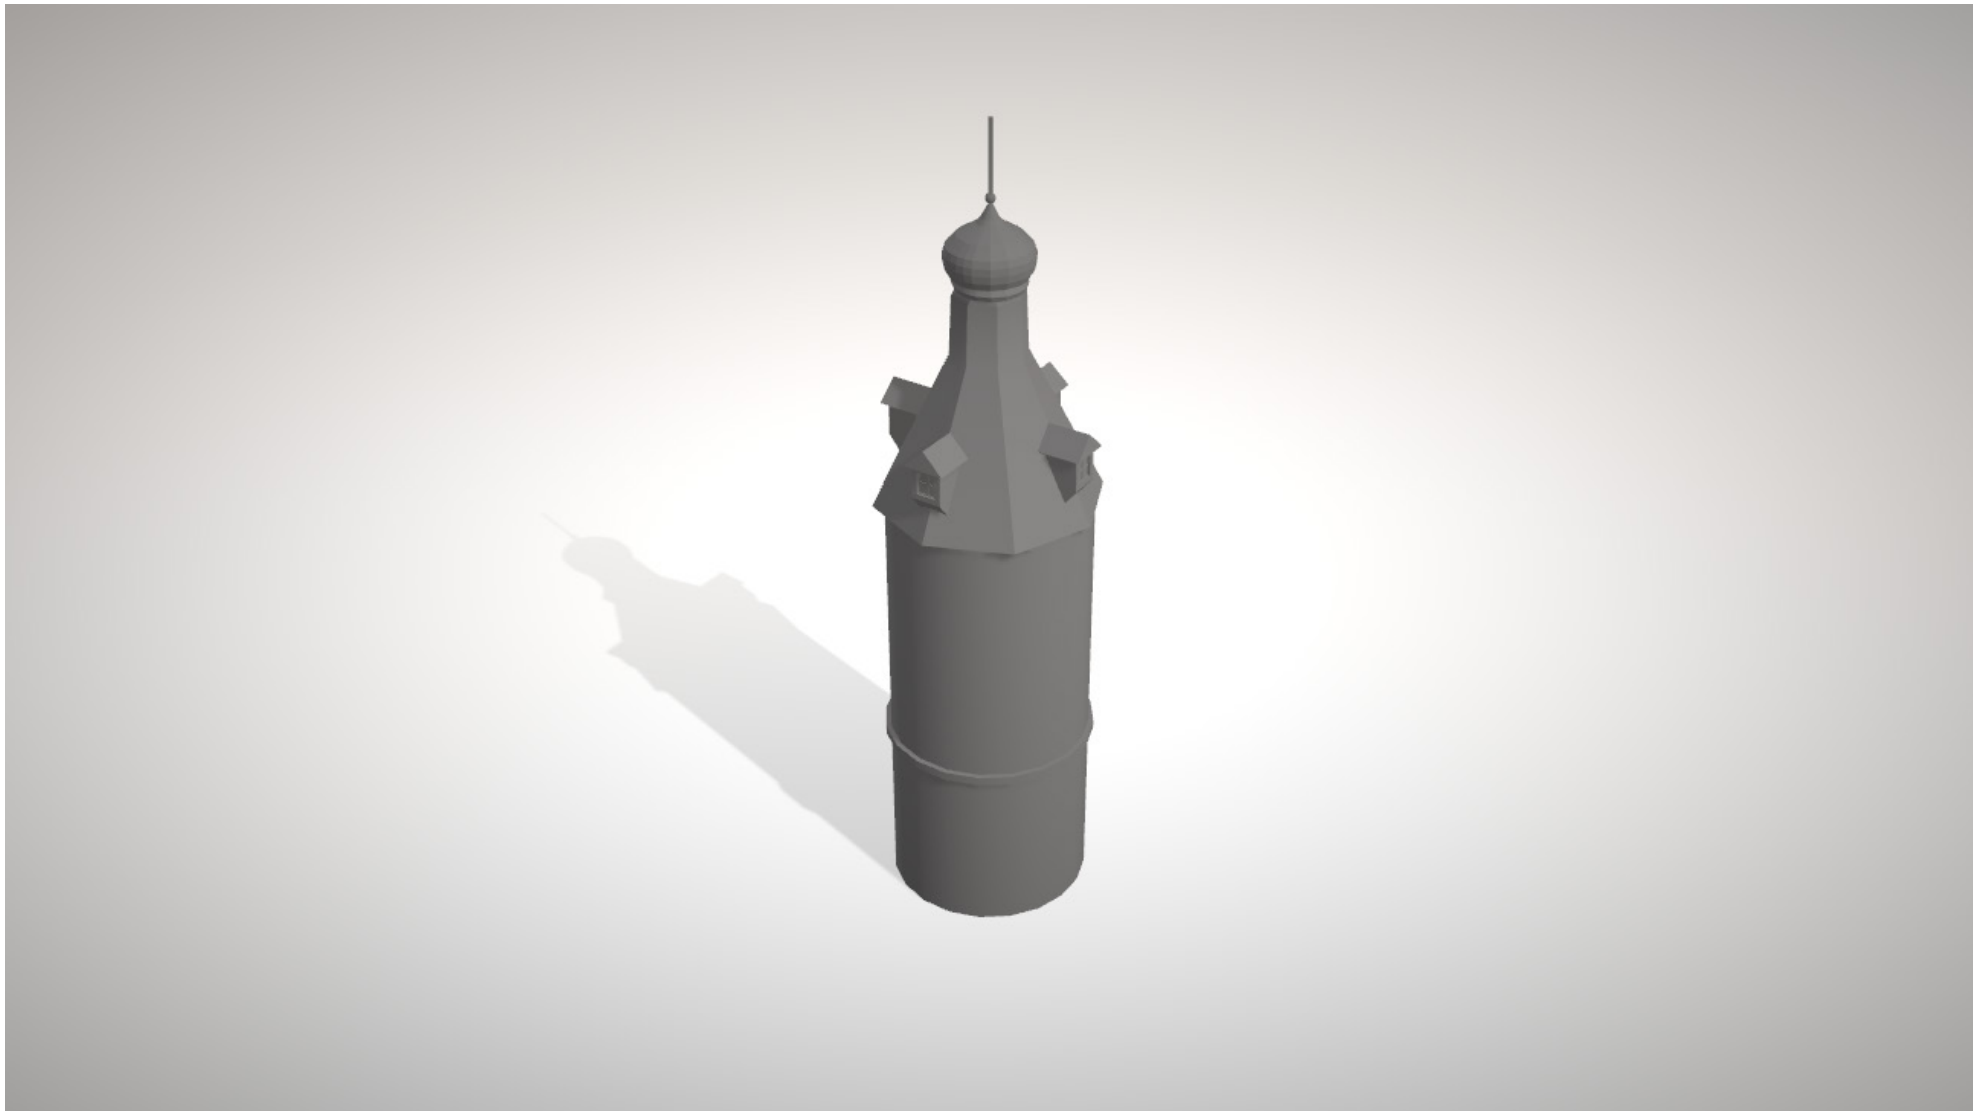

Batiments de Namur

Vincent NGUYEN

Beffroy

Le Chateau Léopold

La citadelle

Le centre culturel

La Gare de Namur

Le parlement Wallon