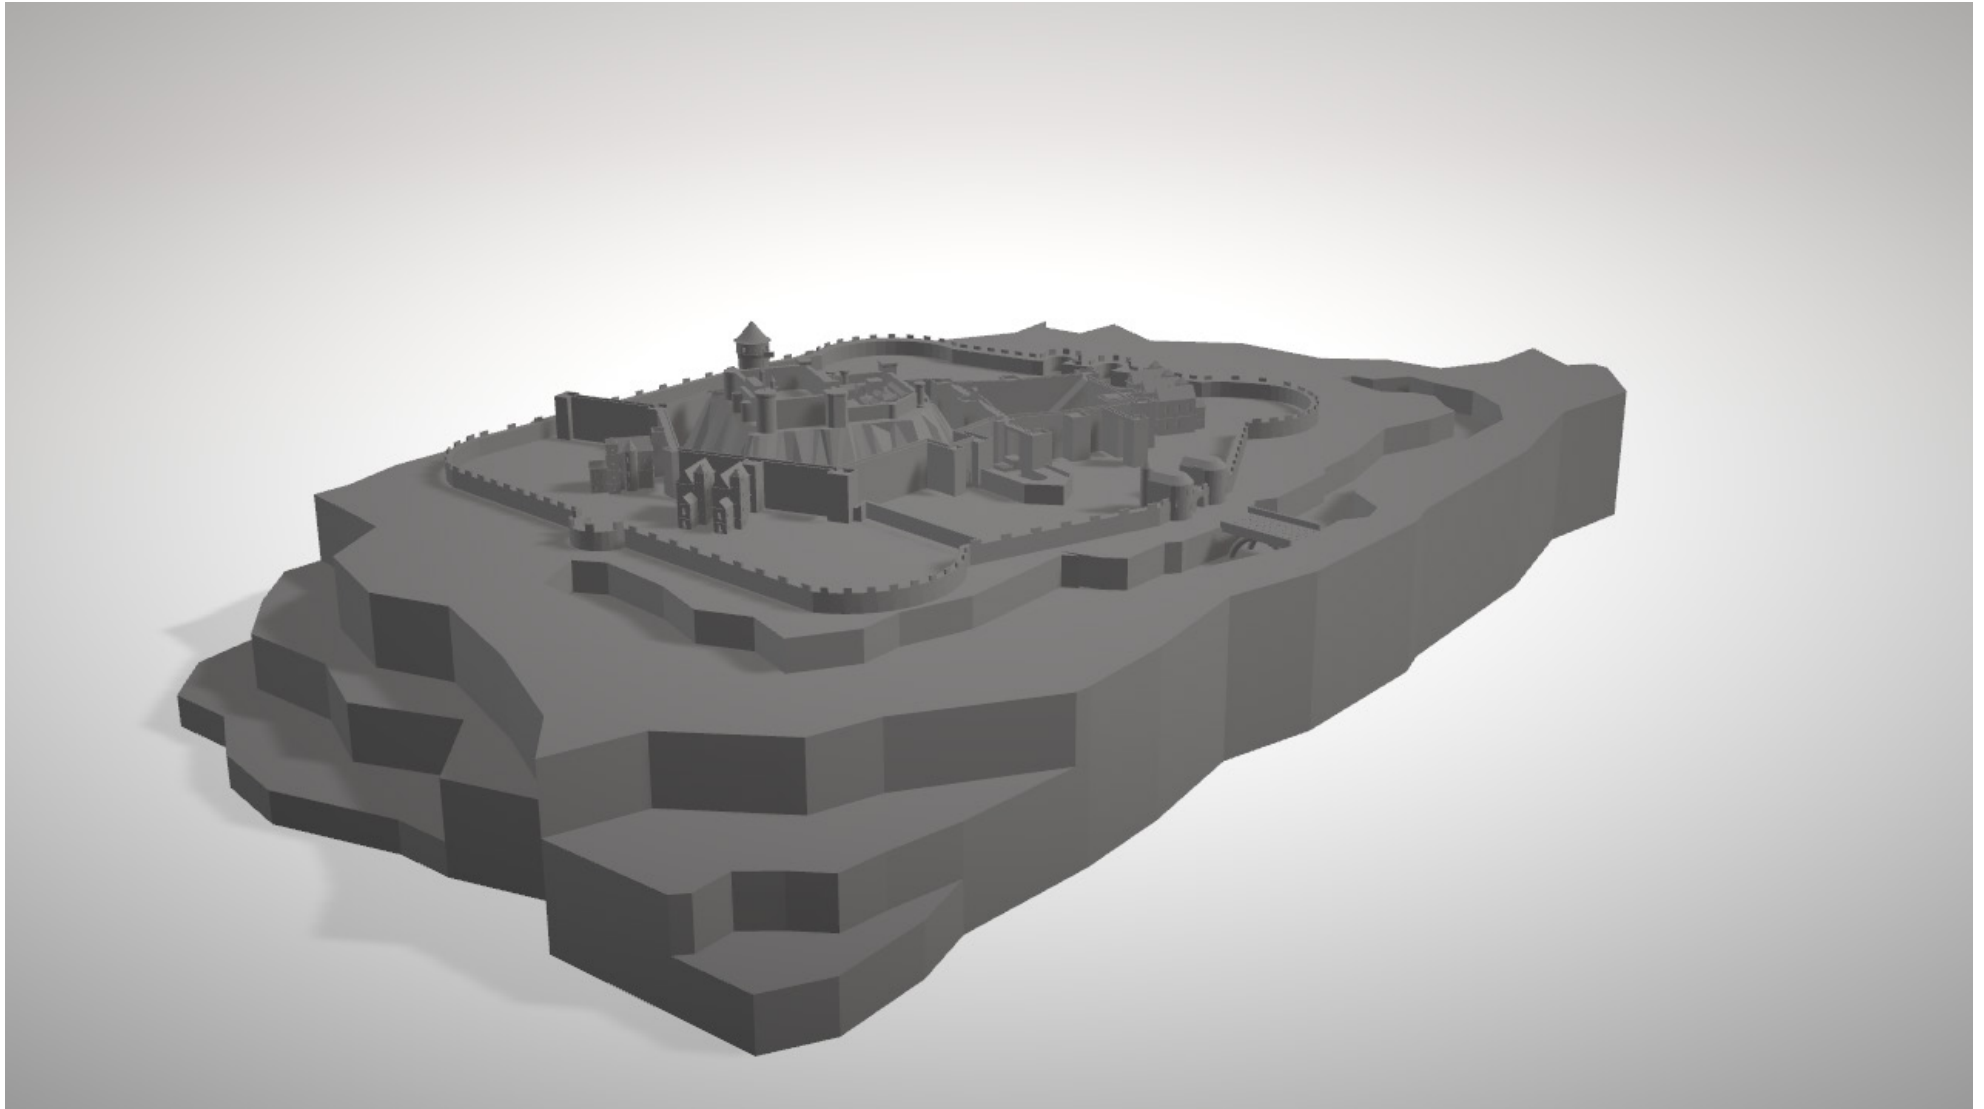

Batiments de Namur

Vincent NGUYEN

Beffroy

Le Chateau Léopold

La citadelle

Le centre culturel

La Gare de Namur

Le parlement Wallon